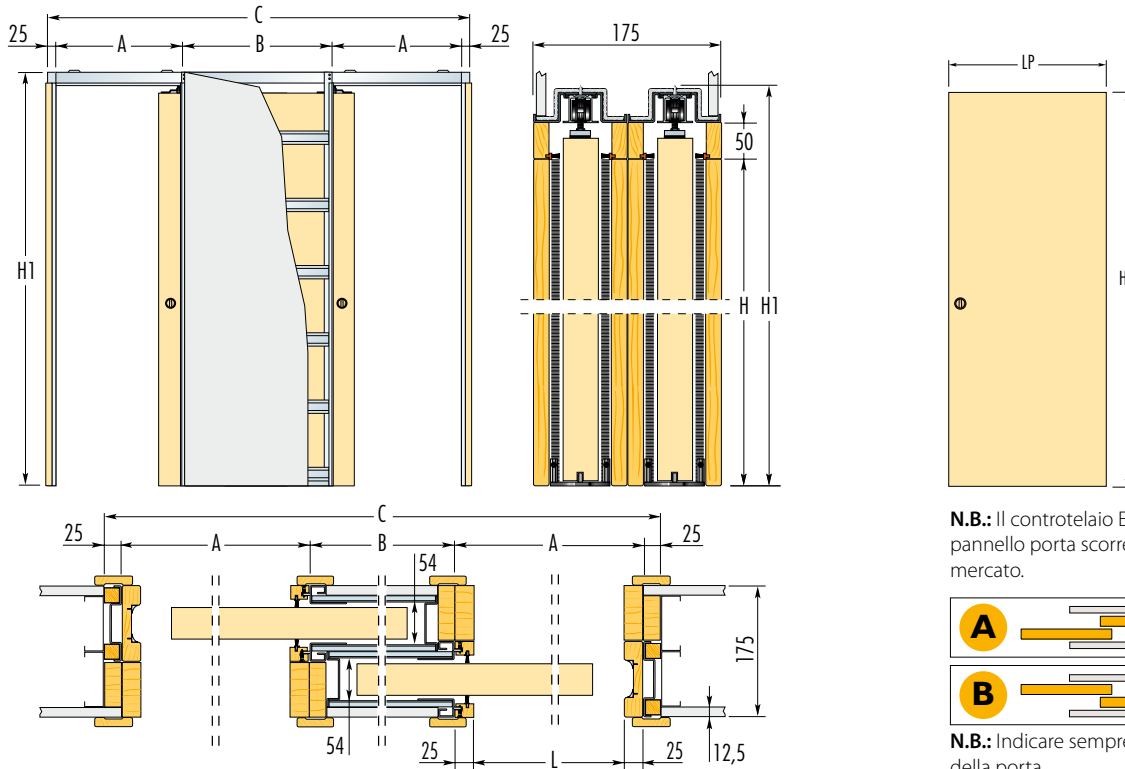

Eclisse UNILATERALE

versione **CARTONGESSO**

Controtelaio per due ante contrapposte

UNILATERALE si inserisce perfettamente in ambienti contigui. Questo controtelaio Eclisse, infatti, alloggia nello stesso vano due ante parallele che scorrono contrapposte, dimostrandosi la soluzione ideale per sfruttare anche gli spazi più stretti, come corridoi e ingressi.

N.B.: Il controtelaio Eclisse ospita qualsiasi pannello porta scorrevole standard presente sul mercato.

N.B.: Indicare sempre il verso di apertura della porta

CONTROTELAIO STANDARD						PANNELLO PORTA		NOTE
LUCE DI PASSAGGIO L x H	MISURE D'INGOMBRO C x H1		PARETE FINITA	SEDE INTERNA	LP	HP		
	A	B						
600+600 x 2000/2100	2000 x 2085/2185	650 650	175	54	615÷635	2010/2110		Fuori misura: sono anche disponibili controtelai con larghezze che variano da mm 600+600 a mm 1000+1000 e altezze da mm 1000 a mm 2600 (misure intermedie di mm 50). Avvertenze ► La portata standard è di 80 kg, su richiesta 120 kg.
650+650 x 2000/2100	2200 x 2085/2185	700 750	175	54				
700+700 x 2000/2100	2300 x 2085/2185	750 750	175	54	715÷735	2010/2110		
750+750 x 2000/2100	2500 x 2085/2185	800 850	175	54				
800+800 x 2000/2100	2600 x 2085/2185	850 850	175	54	815÷835	2010/2110		
850+850 x 2000/2100	2800 x 2085/2185	900 950	175	54				
900+900 x 2000/2100	2900 x 2085/2185	950 950	175	54	915÷935	2010/2110		
950+950 x 2000/2100	3100 x 2085/2185	1000 1050	175	54				
1000+1000 x 2000/2100	3200 x 2085/2185	1050 1050	175	54	1015÷1035	2010/2110		

misure espresse in mm

ACCESSORI APPLICABILI

Rallenty Soft
permette alla porta di rallentare e chiudersi dolcemente

Autochiusura
permette alla porta di richiudersi da sola

Motorizzazione
permette l'apertura e la chiusura automatica della porta